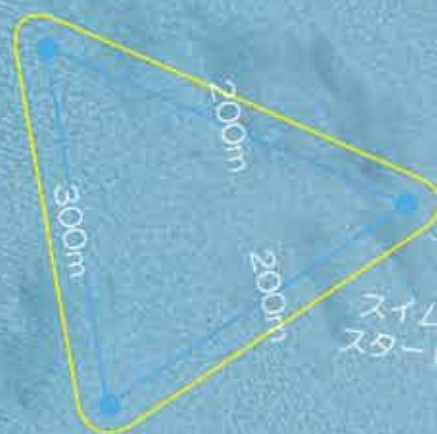

スイム図はイメージです。

開会式会場
(予定)
天神浜
スイム会場

第3駐車場
約100台

西浜甲

第2駐車場
約88台

第4駐車場 約22台

小平瀨天満宮

バイクスタート