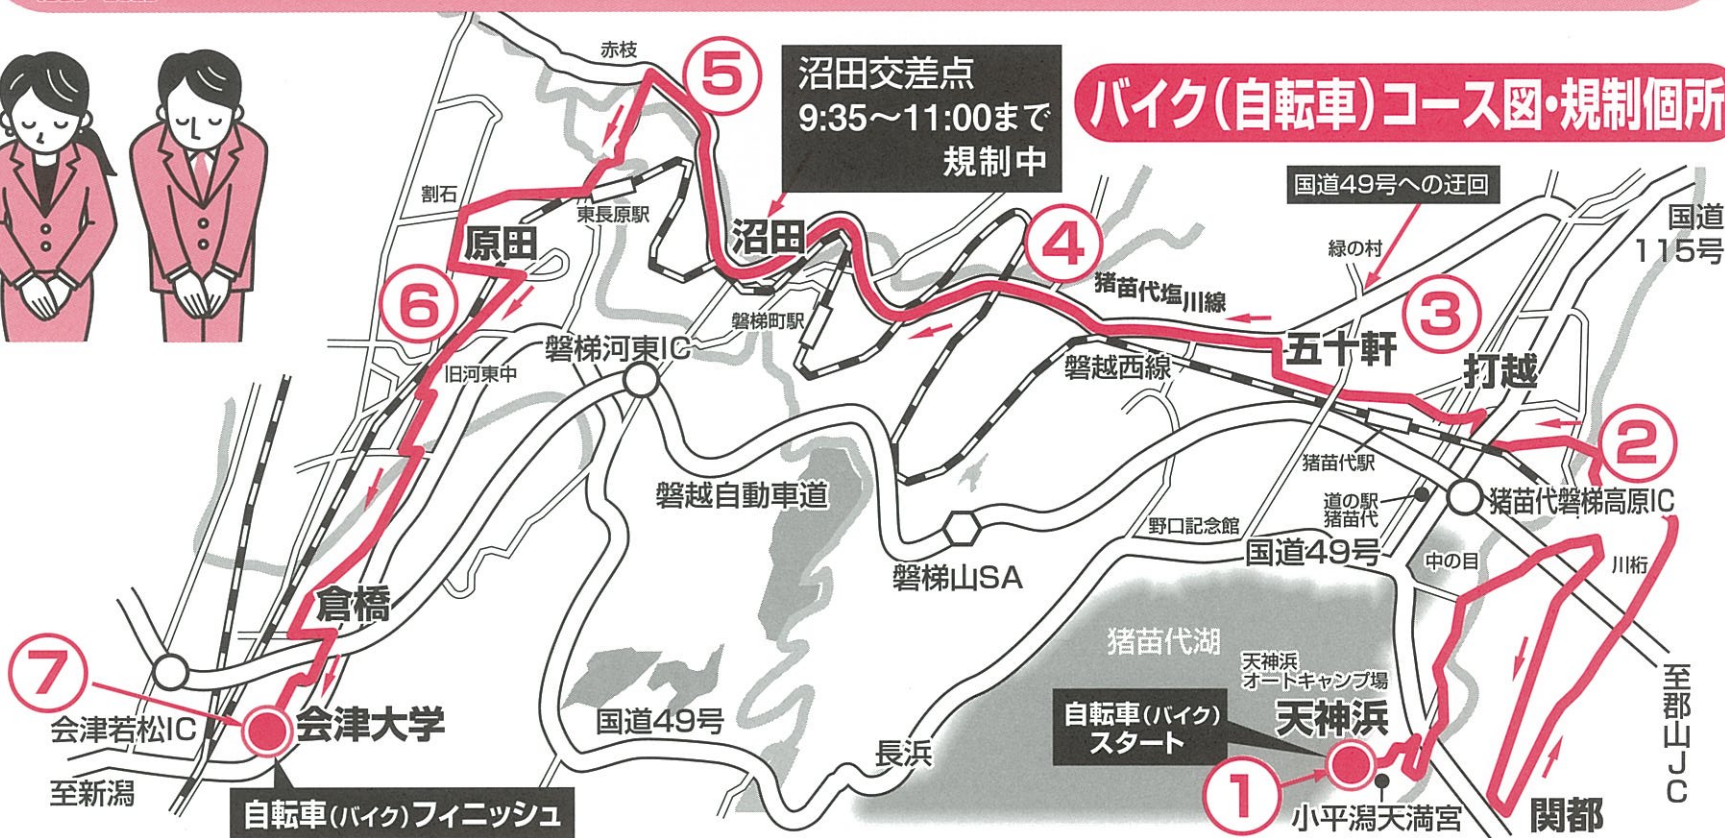

交通規制のお知らせと ご協力をお願い

8月27日(日)

トライアスロン大会のバイク(自転車)通過のため
8時45分より順次規制を開始いたします。
※選手通過後は順次開放いたします。

2023JTUEイジグループ・ナショナルチャンピオンシップシリーズ
2023東北男子・女子選手権(日本選手権)「全日本トライアスロン宮古島大会」友好大会

— 東北トライアスロンサーキット戦 —

第25回
うつくしま

トライアスロン

in あいづ

バイク(自転車)コース図・規制箇所

規制内容

| | |
|-----------------|------------|
| ① 天神浜(猪苗代町)～関都 | 8:45～10:15 |
| ② 関都 ～ 打越 | 9:05～10:35 |
| ③ 打越 ～ 五十軒 | 9:15～10:45 |
| ④ 五十軒 ～ 沼田(磐梯町) | 9:25～11:00 |
| ⑤ 沼田 ～ 原田(河東町) | 9:35～11:15 |
| ⑥ 原田 ～ 倉橋 | 9:45～11:25 |
| ⑦ 倉橋 ～ 会津大学 | 9:50～13:00 |

8月27日の大会当日は、交通渋滞も予想されるため付近の通行にあたっては、国道49号を通行するなど、う回路を利用し、時間に余裕を持ってお出かけ下さい。大変ご迷惑をおかけしますが、ご協力をお願いします。

●大会日程●

| | | |
|----------|-------------|---------------|
| 8月26日(土) | 15:00～17:00 | 選手前日受付 |
| 8月27日(日) | 6:10～ 7:20 | 選手当日受付 |
| | 8:00～ 8:25 | 開会式(天神浜湖水場砂浜) |
| | 8:45～12:45 | スタート・競技・表彰式 |

主催:うつくしまトライアスロン実行委員会

(福島民友新聞社、福島県トライアスロン協会、福島中央テレビ、会津若松市、猪苗代町、磐梯町)

特別協賛: **福島トヨタ**

特別協力: **天神浜オートキャンプ場**

協賛: 東北電力株式会社、株式会社リオン・ドール コーポレーション、JAグループ福島、JA会津よつば、郡山中央交通株式会社、荒川産業株式会社、株式会社ローソン、味の素株式会社、スポーツクラブNAS株式会社、HUUB